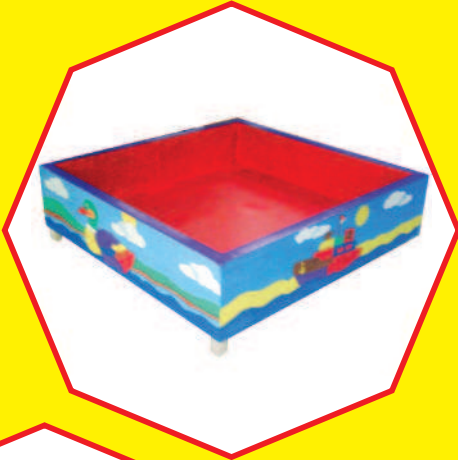

ALAT PERMAINAN EDUKATIF (APE)

Sesuai Juknis BOP PAUD Tahun 2017

*Alat Peraga Pendidikan *Elektrikal *Mekanikal *Komputer *Laboratorium *Percetakan

CV. ASAKA PRIMA I DUTA MEDIA GROUP

Workshop.
Showroom & Marketing
Phone/Fax
Website
E-mail

: Jl. Kebon Besar No.22 Batu Ceper - Tangerang - Banten
: Jl. Maulana Hasanudin No.52 Cipondoh - Tangerang - Banten
: 021-5570 1397 / 5570 2265 / Hp: 0813 8053 7399
: www.asakaprima.net
: asakaprima@gmail.com, yahoo ID: dutamedia89