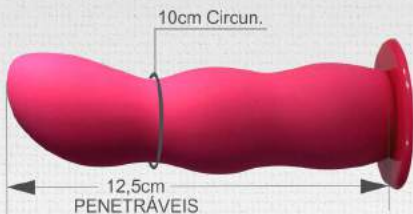

DEEP CLIMAX STRAP-ON

REF.14753 07245
R$ 109,50