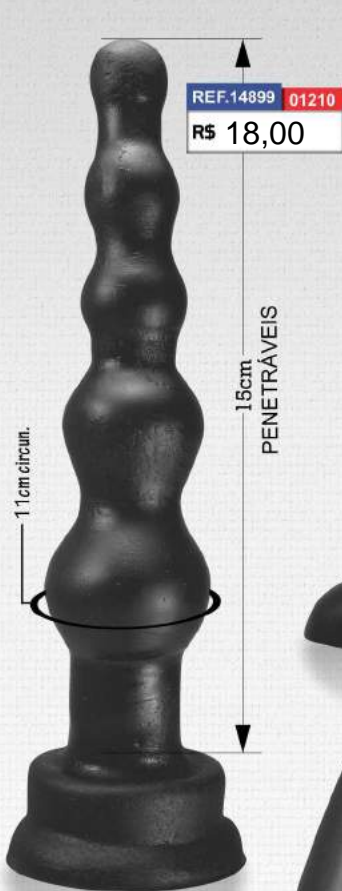

PLUG
Quinta Essência
black

PLUG