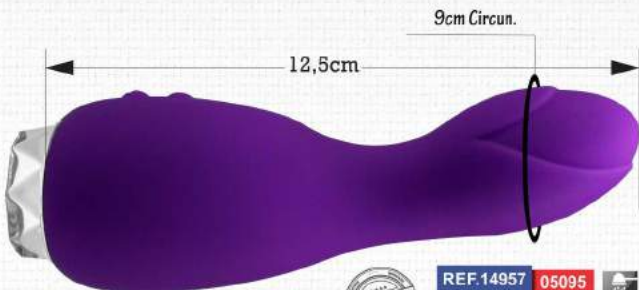

Vibrador ponto G com
formato de botão de flor.

Utiliza 2 pilhas
AAA não inclusas.

REF.14957 05095

R\$ 75,80

ROXO

ESTIMULADOR

CENTRAL DO ACRESC - 1ª EDIÇÃO

G
EIST
TRIBE