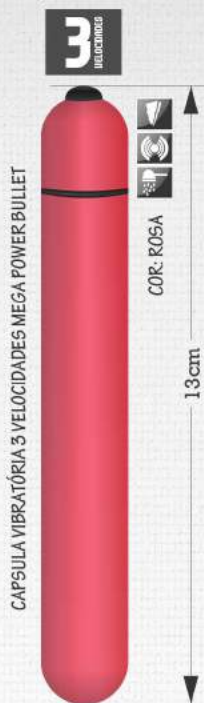

CAPSULA VIBRATÓRIA
POWER BULLET

REF.14273 03650
R$ 55,50