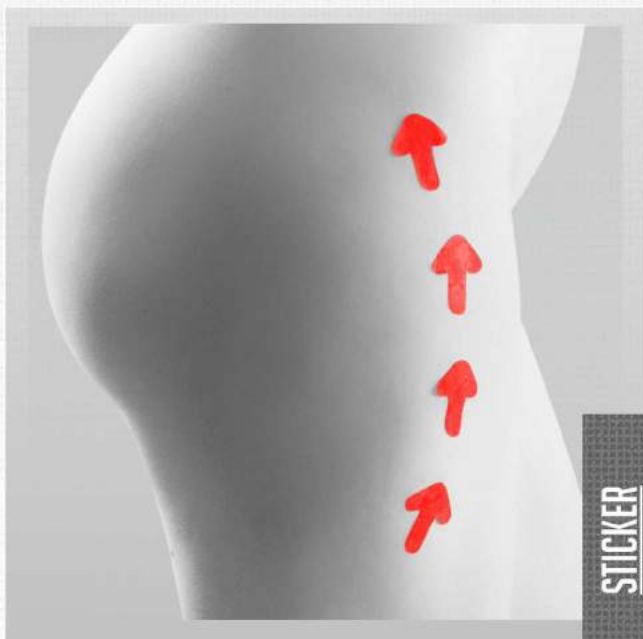

STICKER

CONTROLEDO FISCALMENTE - JORNAL EDUCACIONAL

015