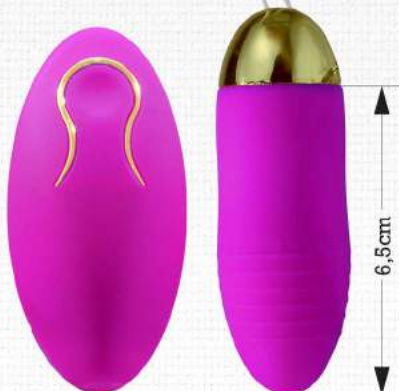

OVO 10 VIBRAÇÕES
MAN NUO

REF.14773 08270

R\$ 125,00

REMOTE JUMP EGG VIBRATOR

Contém: 1 vibrador hi-tech bullet com controle remoto sem fio (weirless) e 10 funções de pulsação/vibração. Material: silicone atóxico e componentes eletrônicos. Utiliza 1 pilha AAA não inclusa.