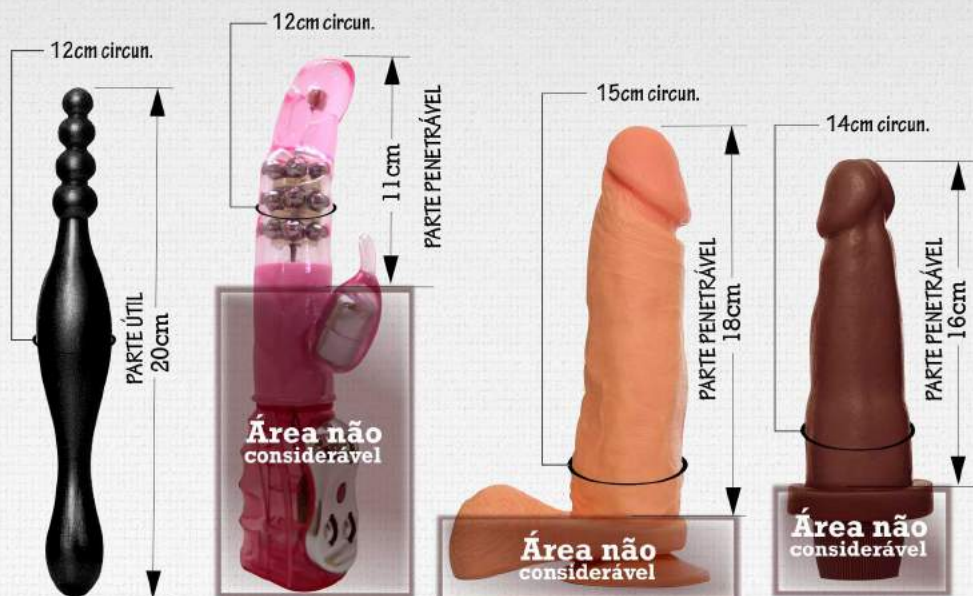

AquaGel
Semelhante a lubrificação natural.

SÍNTESE EXPLICATIVA PARA PRÓTESES E VIBROS

Fizemos uma síntese para você entender melhor como é calculado o tamanho e a circunferência das próteses e vibrós contidos nas próximas páginas. É fácil e simples saber se você está adquirindo o produto do tamanho e grossura desejado. As informações sempre estarão perto do produto desta maneira, ex: