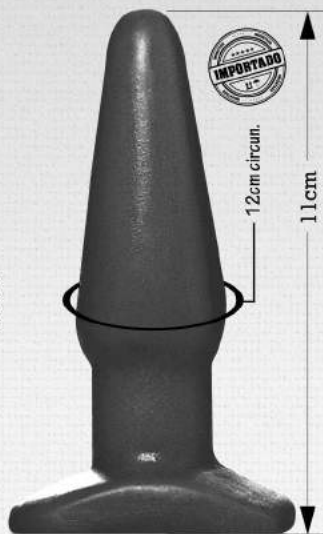

REF.14584 04885
R$ 72,00

PLUG DILDO
ANAL INFLÁVEL
DE 11 cm DE
CIRCUNFERÊNCIA
PARA 16cm.
EM MATERIAL
EMBORRACHADO
E VÁLVULA
CONTROLADORA
DE PRESSÃO.
COR: PRETO

REF.10513 01080
R$ 17,50
PLUG BÁSICO

12cm circun.
11cm

REF.14943 00845
R$ 15,00
6 ESFERAS PLUG
ANAL ROXO

11cm circun.

16cm

REF.10512 01080
R$ 16,50

PLUG FINCO COM ESTRIAS

8cm circun.

10cm

REF.10459 01570
R$ 23,60

PLUG CÔNICO
COM ESTRIAS

14cm circun.

12cm