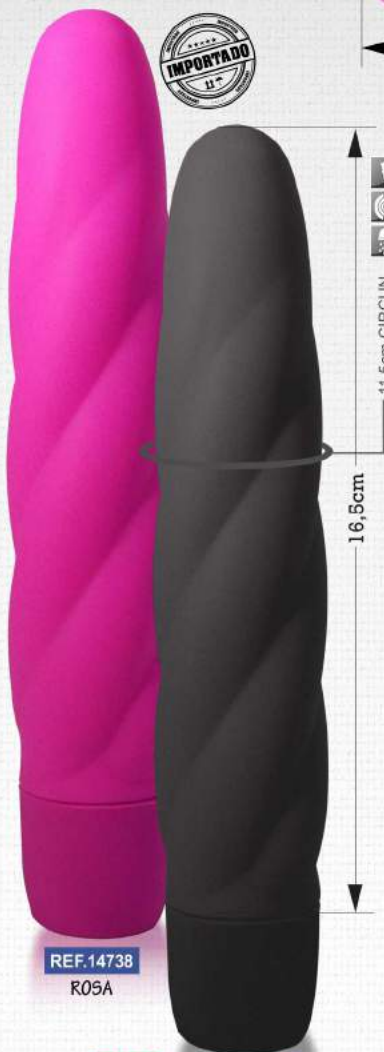

Diamond Princess

Diamond Princess é um vibrador pessoal multivelocidade delicado e potente que usa 1 pilha AA (não inclusa).

REF.14341 01980
R\$ 30,00

ROSA

SWEET VIBRATOR
10 ENJOY PLEASURE VIBES
vibrações