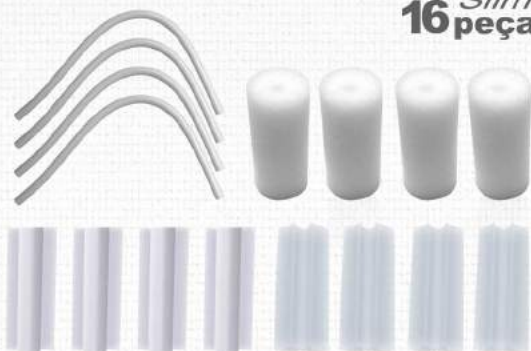

REF.13576 11375
R\$ 170,00

REF.13578 01700
R\$ 32,90

KIT
PENEFLEX
Slim
16 peças

PENEFLEX

controlado acesso - que educado

158

FABRICADO NO BRASIL

PUMP