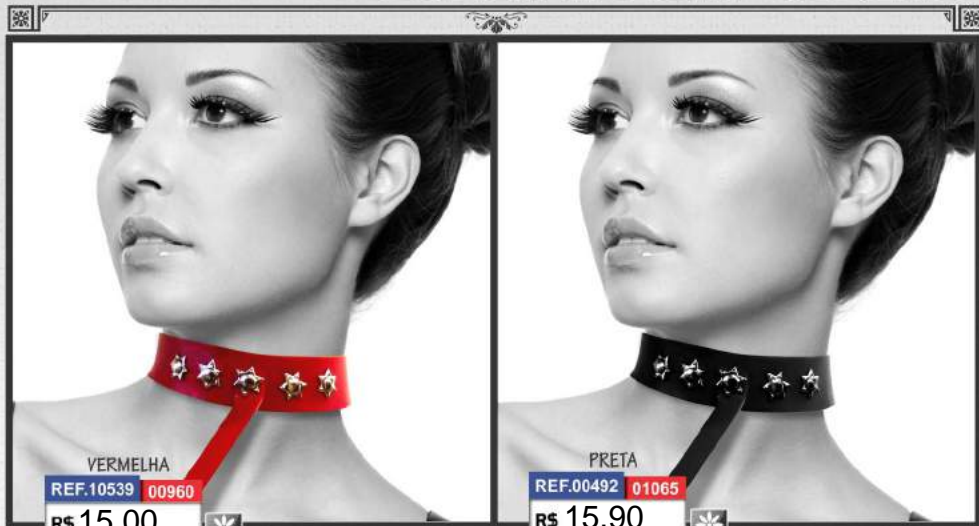

00940

R\$ 16,00

sem-dor

"Porque um tapinha não dói"

SADO E FETICHE

CATÁLOGO SACRO - 1ª EDIÇÃO

COLEIRA COM VELCRO

VERMELHA