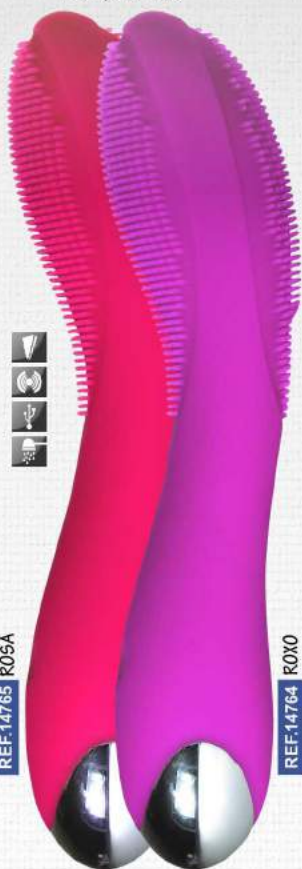

18cm de alt.
15cm penetráveis

REF.14765 ROSA

REF.14764 ROXO

16760
R$ 252,00

20 modos de pulsação e 3 de velocidades. Cerdas massagadoras material: silicone cirúrgico ultramacio e componentes eletrônicos. utiliza cabo USB para recarga.

20cm de alt.
12cm penetráveis