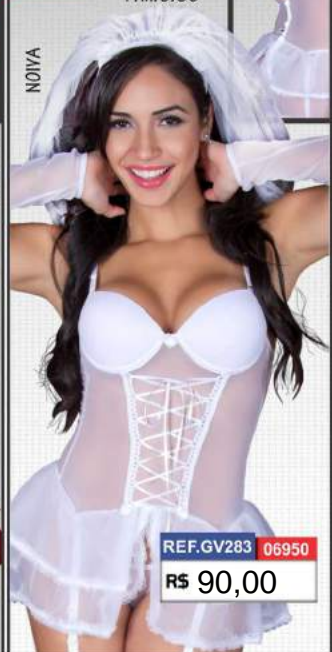

REF.GV283 06950

R$ 90,00