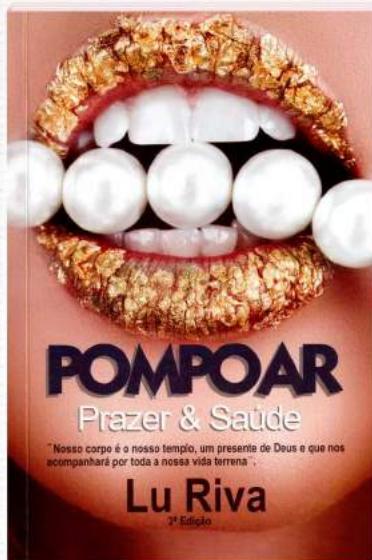

REF.10471 02125

R$ 30,00

POMPOAR - PRAZER E SAÚDE -
64 PÁGINAS - LU RIVA - 21X14cm

Lu Riva leva você pelos caminhos do pompoar com técnicas exclusivas. O primeiro livro a demonstrar quais posições sexuais são propícias para a prática dos movimentos do pompoar, como o torcer, sugar e massagear o pênis.

- Mais de 70 exercícios diferentes
- Exercícios básicos e intermediários
- ganhe força vaginal e agilidade nos movimentos
- Orgasmo feminino e masculino
- Aprenda a usar os acessórios para pompoar
- Dança Vaginal
- Ritual Secreto e Strip Tease
- Mitos e verdades sobre pompoar