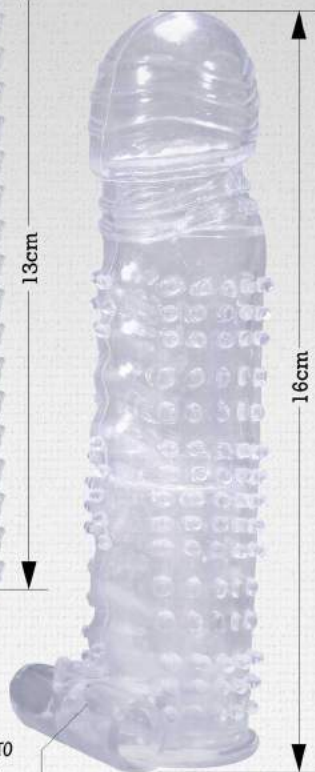

7,5cm

REF.00685 00390 CAPA PARA DEDO
ONDULADA
(CORES VARIADAS)
R\$ 6,00

7,5cm

REF.12230 00390 CAPA PARA DEDO
PONTILHADA
(CORES VARIADAS)
R\$ 6,00

13cm

REF.14887 00865
R\$ 15,00
CAPA EXPANSORA
VAZADA EM SILICONE
SEXY FANTASY