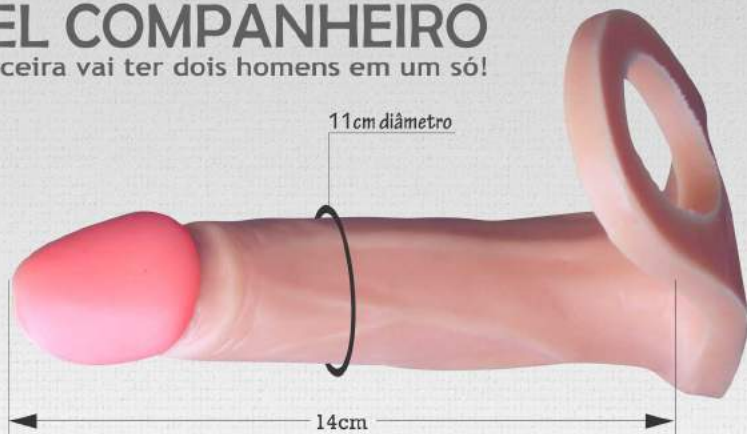

ANEL COMPANHEIRO

Sua parceira vai ter dois homens em um só!

REF.14360 01590

R$ 30,00

SOUL SEX BEGE

PRODUTO COM
CAIXINHA TEMÁTICA
E A QUALIDADE
ACASO.