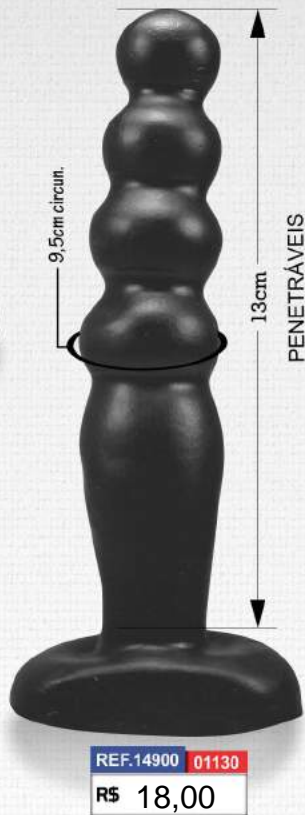

PLUG
Quinta Essência
black

PLUG