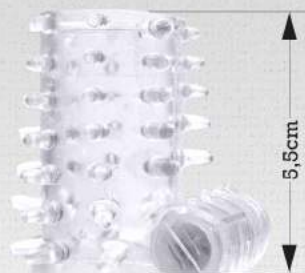

ANEL PENIANO LEÃOZINHO

REF.14297 00330
R$ 6,00

MEIA CAPA PENIANA
TRANSLÚCIDO COM VIBRO