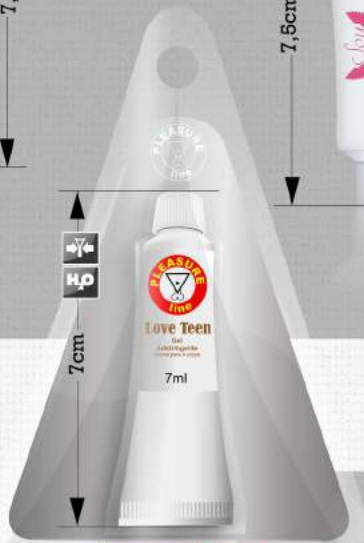

REF.14630 00500

R\$ 10,00

STRIPER VIRGEN 8g

REF.14627 00550

R\$ 10,00

APERTADINHA 8g

REF.00281 00515

R\$ 10,00