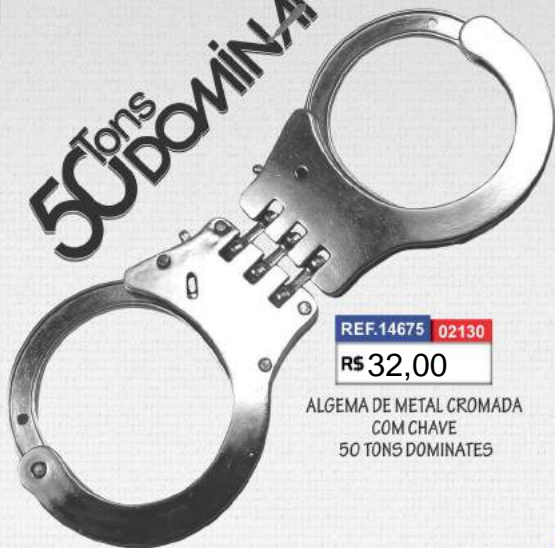

SEPARADOR DE BRAÇOS

sem-dor
"Porque um tapinha não dói".
REF.00462 02795 *
R\$ 45,00

50 Tons
50 DOMINANTES

REF.14675 02130

R\$ 32,00

ALGEMA DE METAL CROMADA
COM CHAVE
50 TONS DOMINANTES

sem-dor
"Porque um tapinha não dói".
REF.00463 01630 *
R\$ 25,00