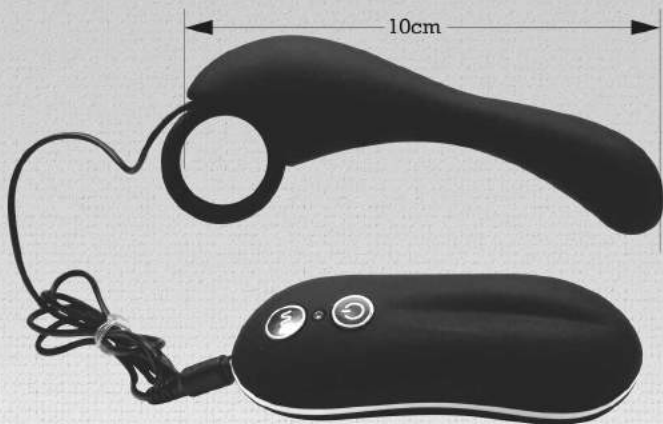

REF.14954 08400

R$ 127,50

10 VIBRAÇÕES
COM CONTROLE
REMOTO