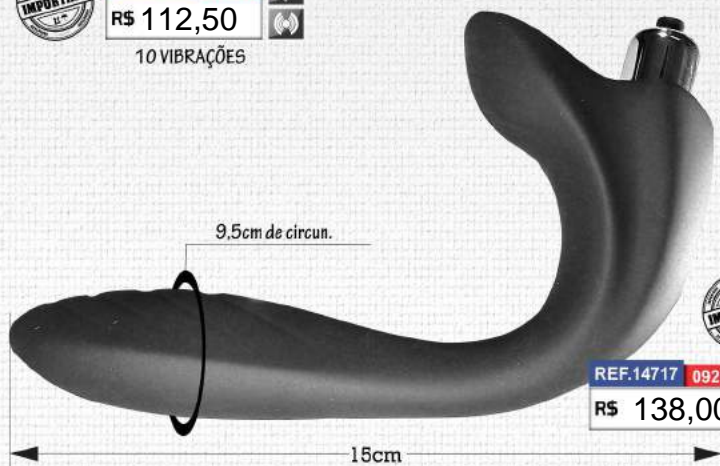

REF.14717 09200

R$ 138,00

MASS. PRÓST

CONTROLO ACRESC. - 10V. E DURAÇÃO