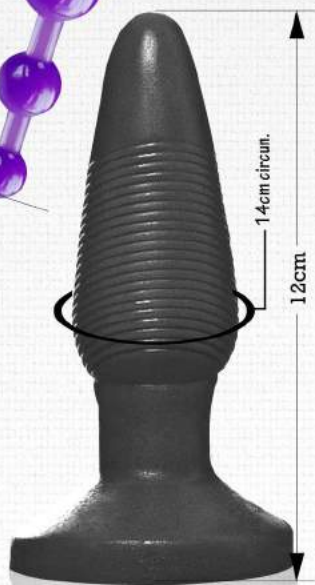

10cm

REF.10459 01570
R\$ 23,60

PLUG CÔNICO
 COM ESTRIAS

14cm circun.

12cm

PLUG
Quinta Essência
black

PLUG

↳ CONTÁCTO POR E-MAIL: info@quintaessencia.com.br