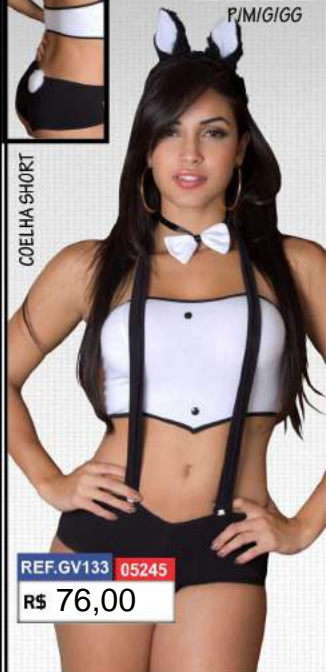

TAZINHA

REF.GV127 06160
R\$ 92,00

CORES:  P/M/G/GG

ESTUDANTE

REF.GV131 04850
R\$ 76,00

CORES:  P/M/G/GG

COELHA SHORT

REF.GV133 05245
R\$ 76,00