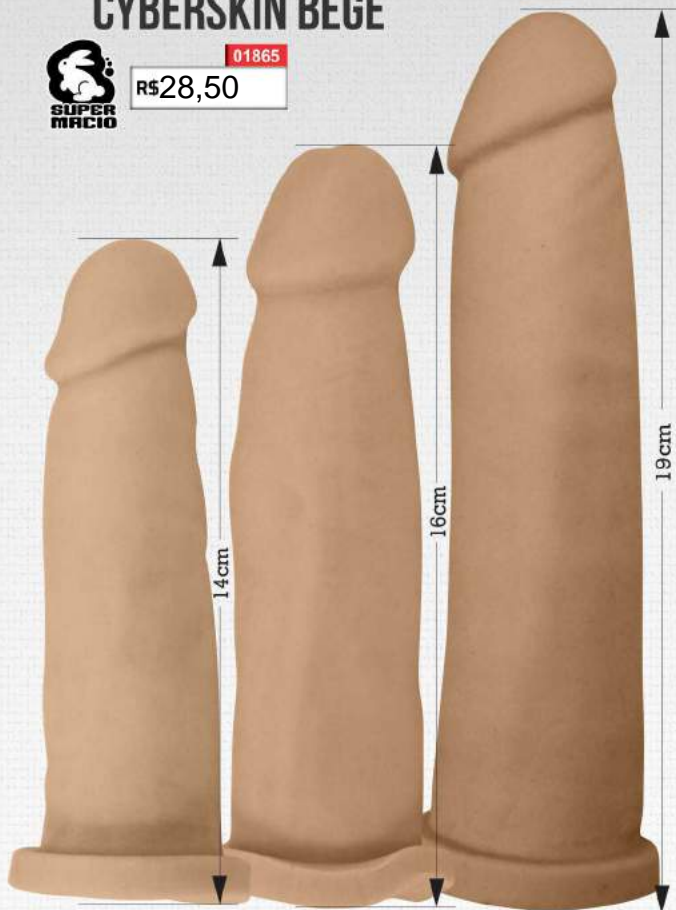

CAPA PENIANA DESIRE CYBERSKIN BEGE

01865
R$28,50

REF.12296

REF.12295

REF.12293