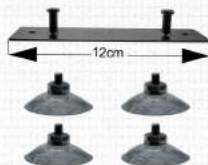

Junto com a máquina do sexo vem dois masturbadores: 1 vagina em cyber com o fixador em rosca de metal; 1 pênis em cyber com o fixador em rosca de metal; 2 vibros que são ligados diretamente no controle remoto; 1 personal; 1 bullet; 4 ventosas e 1 suporte para fixação na parede.

REF.14782 153560

R$ 232,50

MÁQ. DO SEXO

ENTRADA DO ACESSÓ - 100V E 240V

205