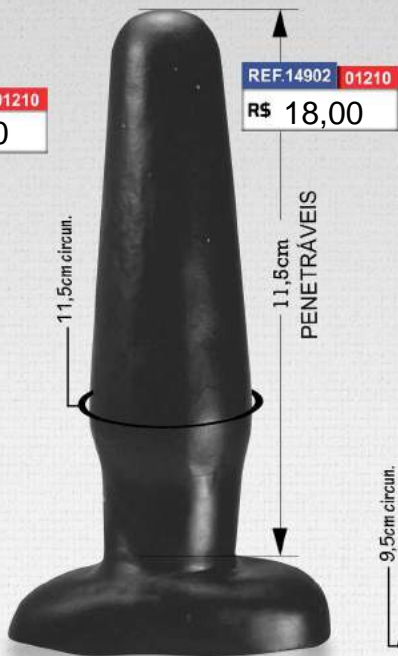

PLUG
Quinta Essência
black

PLUG