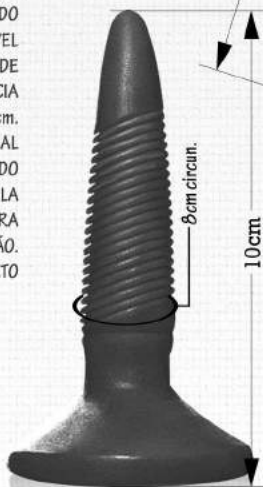

REF.10512 01080
R$ 16,50

PLUG FINCO COM ESTRIAS

8cm circun.

10cm