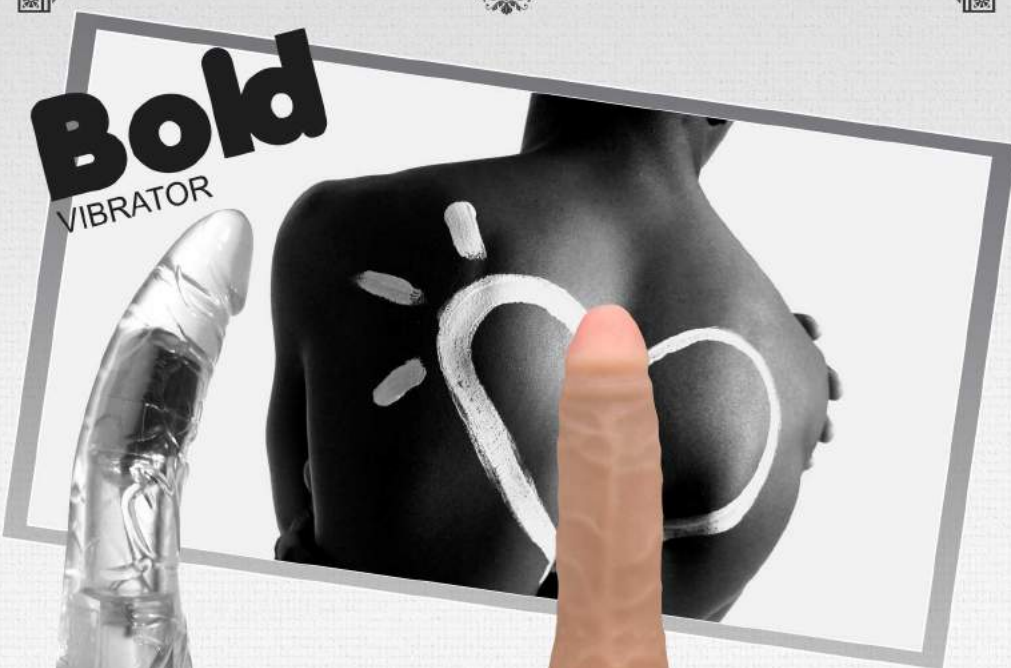

REF.14895 01745
R\$ 27,00
18cm comp.
14cm circunf.

REF.05870 04230
R\$ 63,00

PRÓTESE

↳ CONTÁCTO: SAC@BEGE.COM

Bold

VIBRATOR

REF.14724 05300

R\$ 79,90