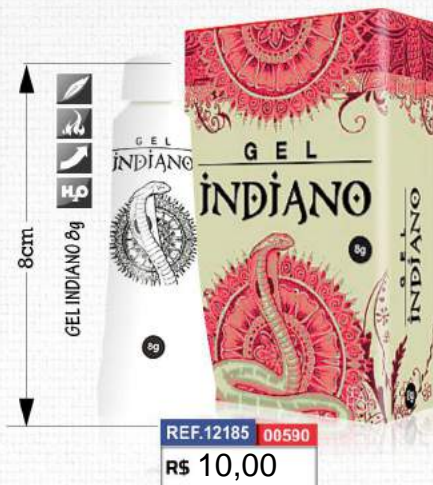

H₂O A BASE D'ÁGUA
LUBRIFICA

VASO DILATADOR
EXCITA

QUENTE / FIRE
FRIO / ICE

AROMATIZADO
SENSIBILIZANTE

EXCITANTE

COM AÇÃO DE AQUECIMENTO - 100% EDUCADO