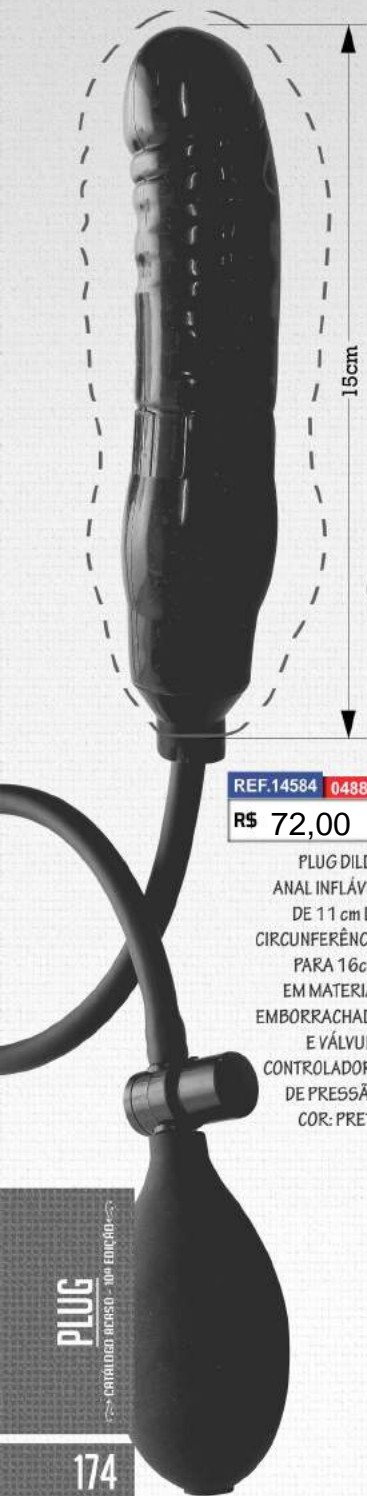

REF.14584 04885
R$ 72,00

PLUG DILDO
ANAL INFLÁVEL
DE 11 cm DE
CIRCUNFERÊNCIA
PARA 16cm.
EM MATERIAL
EMBORRACHADO
E VÁLVULA
CONTROLADORA
DE PRESSÃO.
COR: PRETO