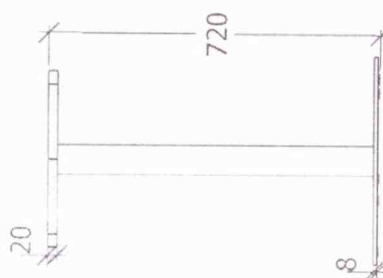

## WYMIARY

Baza:  $\varnothing 450 \times 8$  mm

Kolumna:  $\varnothing 63$  mm

Talerz: 250x250 mm

## INFORMACJE PODSTAWOWE

Kolor: czarny

Waga: 12,5 kg

Wysokość całkowita: 720 mm

Stopki regulacyjne: TAK (5 szt.)

## WYMIARY

Baza:  $\varnothing 450 \times 8$  mm

Kolumna:  $\varnothing 63$  mm

Krzyżak: 380x380 mm  
(przekątna 500 mm)

## SPOSÓB PAKOWANIA

Ilość paczek: 2

1. Baza z krzyżakiem: 48x48x5 cm (11,2 kg)

2. Kolumna: 7,5x7,5x72 cm (2,1 kg)

Waga całości: 13,3 kg

Podstawa dostarczana w elementach do samodzielnego montażu.

Komplet nie zawiera śrub do mocowania blatu.