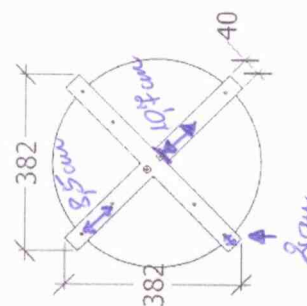

## INFORMACJE PODSTAWOWE

Kolor: czarny

Waga: 12,5 kg

Wysokość całkowita: 720 mm

Stopki regulacyjne: TAK (5 szt.)

## WYMIARY

Baza:  $\varnothing 450 \times 8$  mm

Kolumna:  $\varnothing 63$  mm

Krzyżak: 380x380 mm  
(przekątna 500 mm)

## SPOSÓB PAKOWANIA

Ilość paczek: 2

1. Baza z krzyżakiem: 48x48x5 cm (11,2 kg)

2. Kolumna: 7,5x7,5x72 cm (2,1 kg)

Waga całości: 13,3 kg

Podstawa dostarczana w elementach do samodzielnego montażu.

Komplet nie zawiera śrub do mocowania blatu.