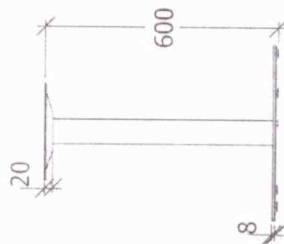

## INFORMACJE PODSTAWOWE

Kolor: czarny

Waga: 12 kg

Wysokość całkowita: 600 mm

Stopki regulacyjne: TAK (5 szt.)

## WYMIARY

Baza:  $\varnothing 450 \times 8$  mm

Kolumna:  $\varnothing 63$  mm

Talerz: 250x250 mm

## SPOSÓB PAKOWANIA

Ilość paczek: 2

1. Baza z talerzem: 48x48x5 cm (11,2 kg)

2. Kolumna: 7,5x7,5x106 cm (1,6 kg)

Waga całości: 12,8 kg

Podstawa dostarczana w elementach do samodzielnego montażu.

Komplet nie zawiera śrub do mocowania blatu

## WYMIARY

Baza:  $\varnothing 450 \times 8$  mm

Kolumna:  $\varnothing 63$  mm

Krzyżak: 380x380 mm  
(przekątna 500 mm)