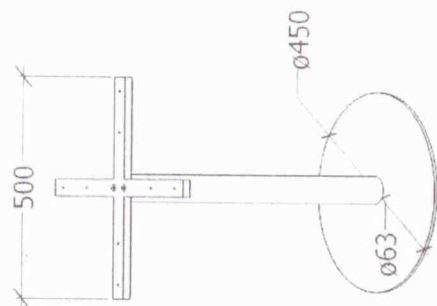

## INFORMACJE PODSTAWOWE

Kolor: czarny

Waga: 12 kg

Wysokość całkowita: 600 mm

Stopki regulacyjne: TAK (5 szt.)

## WYMIARY

Baza:  $\varnothing 450 \times 8$  mm

Kolumna:  $\varnothing 63$  mm

Talerz: 250x250 mm

## INFORMACJE PODSTAWOWE

Kolor: czarny

Waga: 12,5 kg

Wysokość całkowita: 720 mm

Stopki regulacyjne: TAK (5 szt.)

## WYMIARY

Baza:  $\varnothing 450 \times 8$  mm

Kolumna:  $\varnothing 63$  mm

Krzyżak: 380x380 mm  
(przekątna 500 mm)