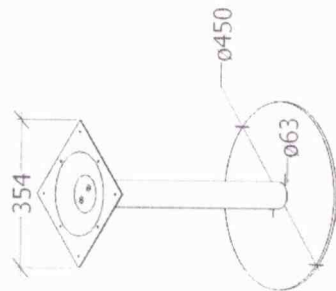

## INFORMACJE PODSTAWOWE

Kolor: czarny

Waga: 12 kg

Wysokość całkowita: 600 mm

Stopki regulacyjne: TAK (5 szt.)

## WYMIARY

Baza:  $\varnothing 450 \times 8$  mm

Kolumna:  $\varnothing 63$  mm

Talerz: 250x250 mm

## INFORMACJE PODSTAWOWE

Kolor: czarny

Waga: 12,5 kg

Wysokość całkowita: 720 mm

Stopki regulacyjne: TAK (5 szt.)

## WYMIARY

Baza:  $\varnothing 450 \times 8$  mm

Kolumna:  $\varnothing 63$  mm

Krzyżak: 380x380 mm  
(przekątna 500 mm)