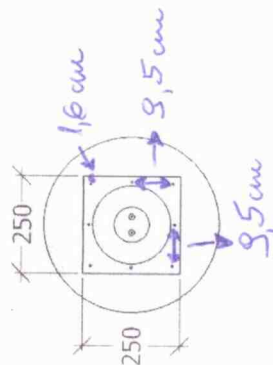

## INFORMACJE PODSTAWOWE

Kolor: czarny

Waga: 12 kg

Wysokość całkowita: 600 mm

Stopki regulacyjne: TAK (5 szt.)

## WYMIARY

Baza:  $\varnothing 450 \times 8$  mm

Kolumna:  $\varnothing 63$  mm

Talerz: 250x250 mm

## SPOSÓB PAKOWANIA

Ilość paczek: 2

1. Baza z talerzem: 48x48x5 cm (11,2 kg)

2. Kolumna: 7,5x7,5x106 cm (1,6 kg)

Waga całości: 12,8 kg

Podstawa dostarczana w elementach do samodzielnego montażu.

Komplet nie zawiera śrub do mocowania blatu

## WYMIARY

Baza:  $\varnothing 450 \times 8$  mm

Kolumna:  $\varnothing 63$  mm

Krzyżak: 380x380 mm  
(przekątna 500 mm)