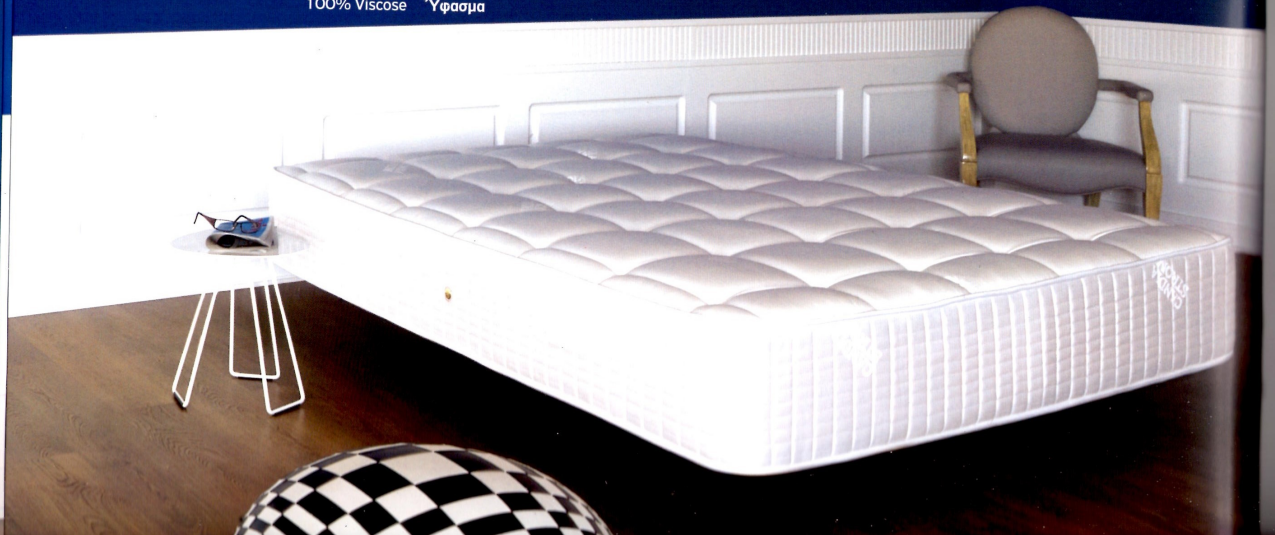

12

INTERACTIVE PLUS

10 ΧΡΟΝΙΑ ΕΓΓΥΗΣΗ

ΧΕΙΡΟΠΟΙΗΤΟ ΜΑΛΑΚΟ

Pocket Springs 260 ελ./m² Στήριξη
Ατσάλινο Περιμετρικό Λαμάκι
Περιμετρική Στήριξη

Μαλακό Αφρώδες Υλικό Άνεση
Ελατήρια Posturefit 1300ελ./m²
Μαλακό Αφρώδες Υλικό
Αφρώδες Υλικό
Ακρυλική Βάτα
Μαλακό Αφρώδες Υλικό

100% Viscose Ύφασμα