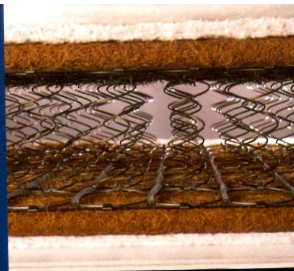

ΜΑΛΑΚΟ

Bonnel Springs 116ελ./m²
Ατσάλινο Περιμετρικό Λαμάκι
Περιμετρική Στήριξη

Στήριξη

Βαμβακερός Τάπητας
Αφρώδες Υλικό
Ακρυλική Βάτα
Αφρώδες Υλικό

Άνεση

Cotton - Polyester

Ύφασμα

5 ΧΡΟΝΙΑ ΕΓΓΥΗΣΗ