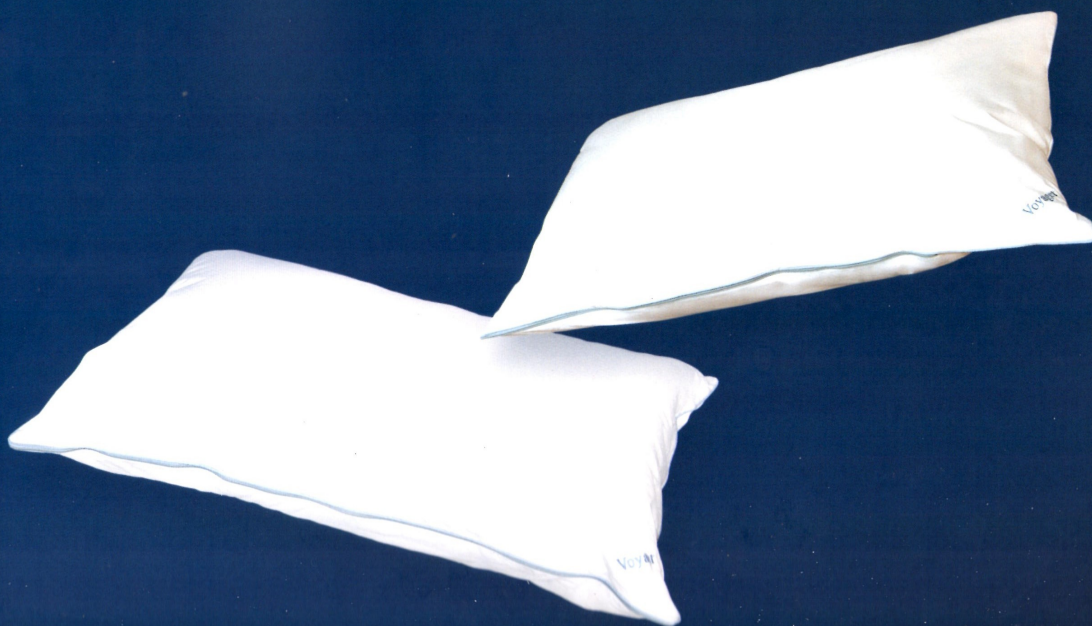

**Technogel®
Sleeping****TECHNOGEL**

Το πρωτοποριακό μαξιλάρι που προσαρμόζεται απολύτως στο κεφάλι και τον αυχένα. Είναι μη τοξικό και άσπρο. Δεν σκληραίνει, δεν χάνει τον όγκο του και τις ιδιότητες του με το χρόνο. Βελτιώνει την ροή του αίματος και την οξυγόνωση της επιδερμίδας. Ιδανικό για όσους υποφέρουν από πόνους στους ώμους, την πλάτη και τον αυχένα. Για περισσότερες πληροφορίες παρακαλούμε επισκεφτείτε το εξειδικευμένο site: www.technogel.sleeping.com/gr ή το εξειδικευμένο έντυπο Technogel.

VOYAGER COMFORT

VOYAGER ANATOMIC

35

Κατασκευασμένο με **memory Foam by soya**, το επαναστατικό υλικό από τη **NASA** που παίρνει το σχήμα του προσώπου. Είναι αλλεργικό και έχει αντιβακτηριδιακές ιδιότητες. Πλένεται στο πλυντήριο σε ειδική θήκη (περιλαμβάνεται στη συσκευασία). Δυνατότητα επιλογής ύψους του μαξιλαριού. Μεταφέρεται εύκολα, ιδανικό για ταξίδια. Διατίθεται σε δύο εκδόσεις **Comfort** και **Anatomic**.